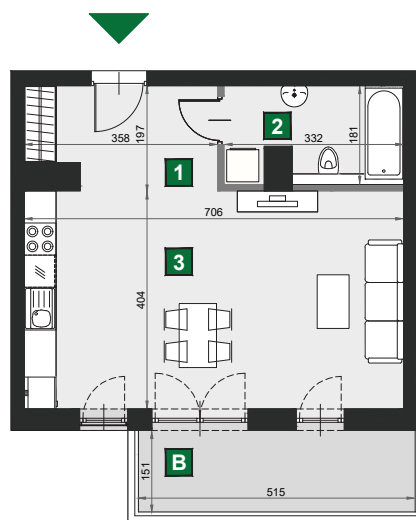

WIŚLANETARASY 2.0

0 1 2 [m]